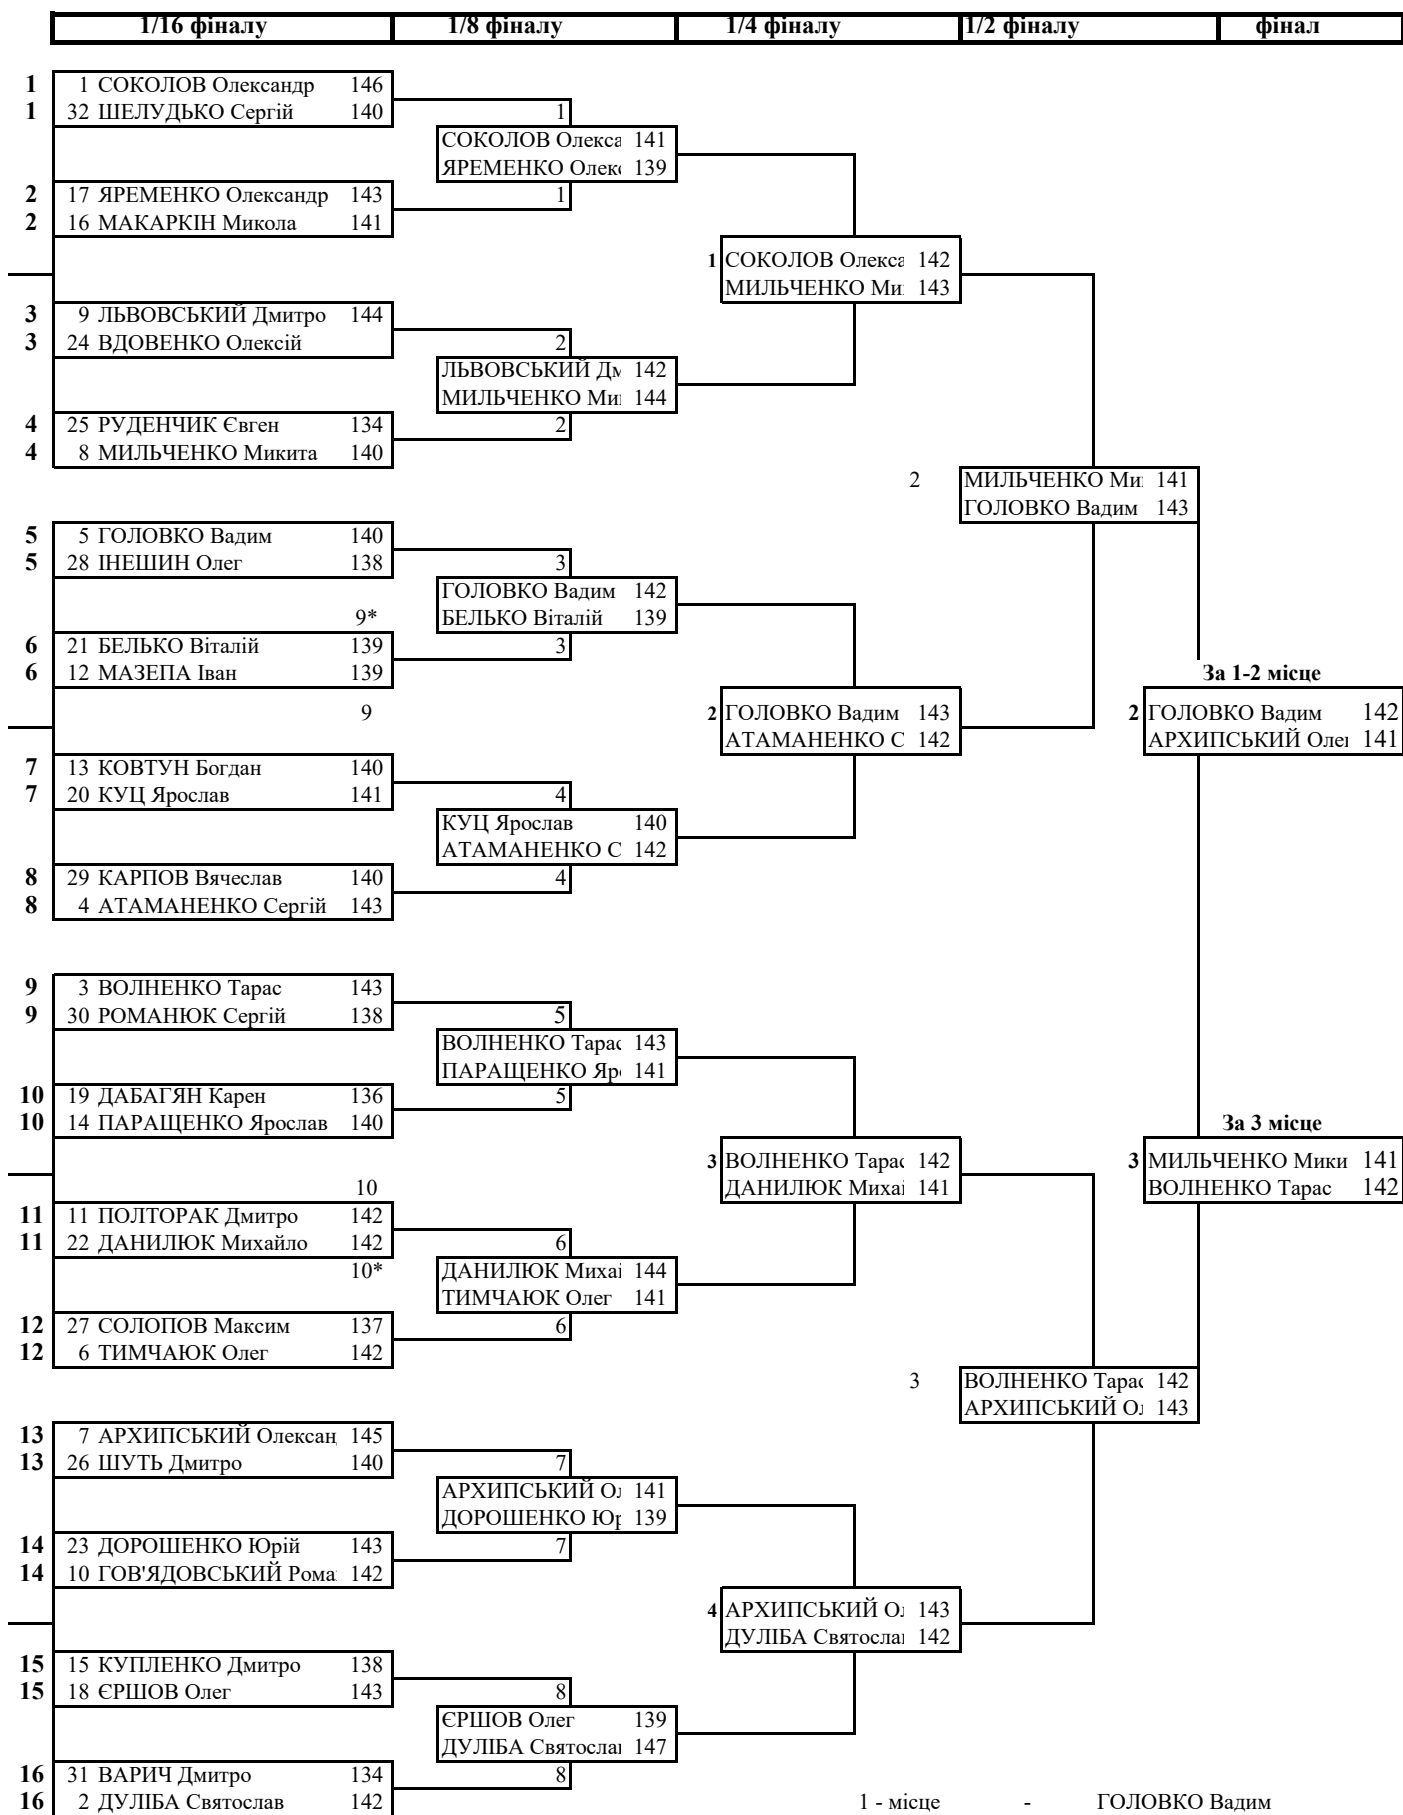

Головний суддя, суддя НК

Головний секретар, суддя I-ої кат.

О. Ксенофонов

Ю. Мігура

Динаміка боротьби в особистій першості

Чоловіки

1 - місце - ГОЛОВКО Вадим
 2 - місце - АРХИПСЬКИЙ Олександр
 3 - місце - ВОЛНЕНКО Тарас