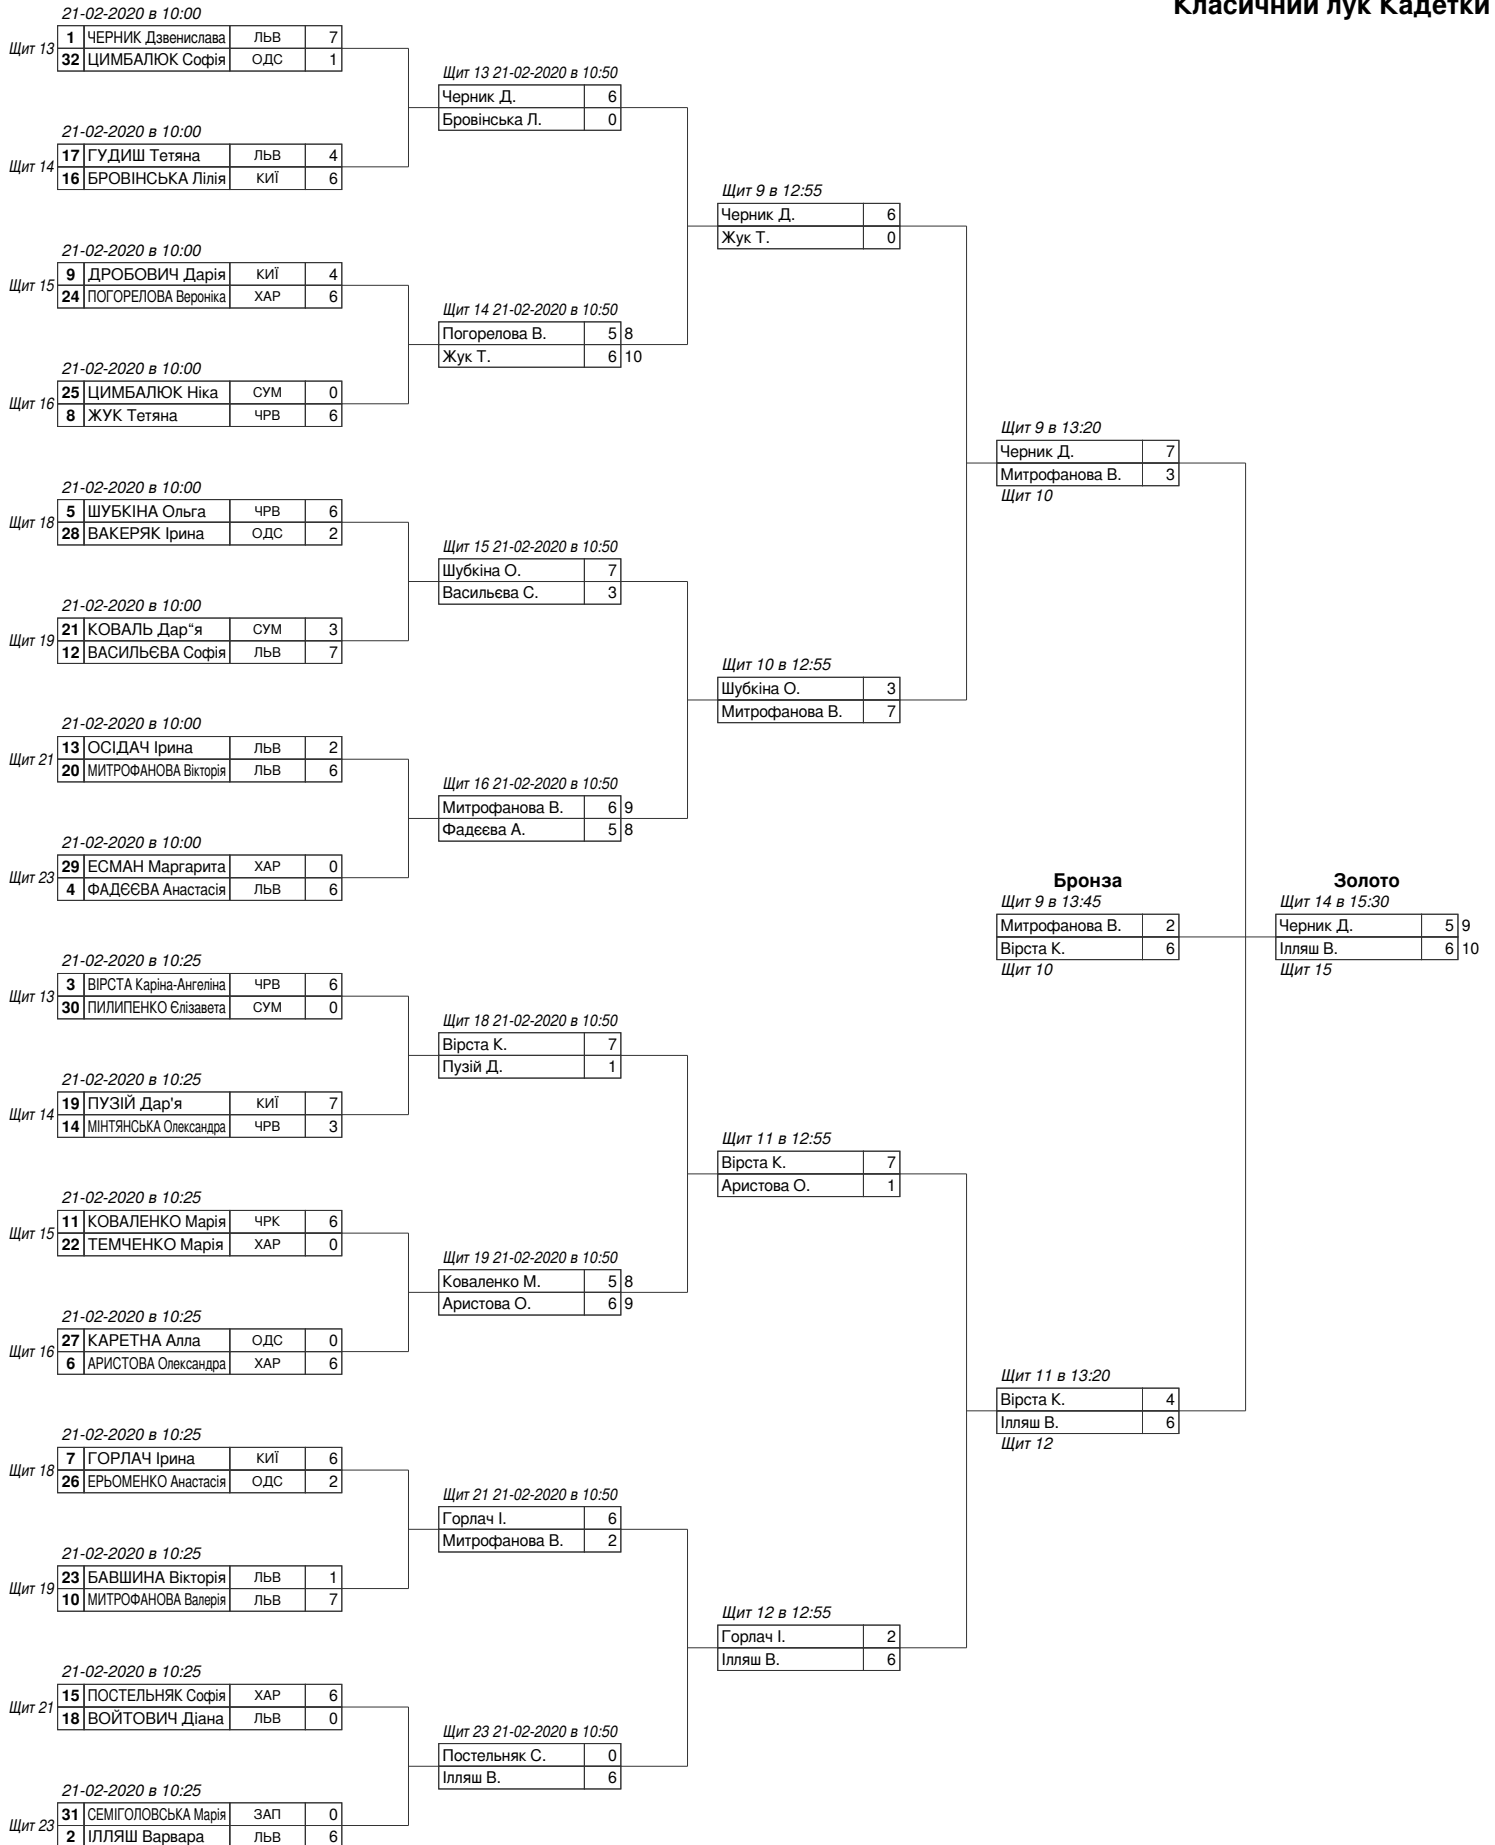

Чемпіонат України в приміщенні серед кадетів 2003-2005, 2006 року народження та молодших

Федерація стрільби з лука України (UKR20-01)

м. Черкаси, СК "Будівельник", проспект Хіміків, 50/1, з 19-02-2020 по 22-02-2020

Класичний лук Кадетки

Класичний лук Кадетки

Місце	Спортсмен	Область	Квал.	1/16	1/8	1/4	1/2	Золото
1	ІЛЛЯШ Варвара	Львівська	574-02	(83) 6	(85) 6	(109) 6	(140) 6	(141) 6
2	ЧЕРНИК Дзвенислава	Львівська	575-01	(113) 7	(88) 6	(87) 6	(144) 7	(141) 5
3	ВІРСТА Каріна-Ангеліна	Чернівецька	563-03	(85) 6	(114) 7	(114) 7	(140) 4	(112) 6
4	МИТРОФАНОВА Вікторія	Львівська	521-20	(103) 6	(137) 6	(140) 7	(137) 3	(109) 2
5	ШУБКІНА Ольга	Чернівецька	557-05	(108) 6	(137) 7	(135) 3		
6	ГОРЛАЧ Ірина	м. Київ	551-07	(101) 6	(110) 6	(111) 2		
7	АРИСТОВА Олександра	Харківська	555-06	(85) 6	(137) 6	(111) 1		
8	ЖУК Тетяна	Чернівецька	548-08	(81) 6	(136) 6	(83) 0		
9	БРОВІНСЬКА Лілія	м. Київ	531-16	(132) 6	(81) 0			
9	ВАСИЛЬЄВА Софія	Львівська	541-12	(133) 7	(134) 3			
9	КОВАЛЕНКО Марія	Черкаська	544-11	(78) 6	(135) 5			
9	МИТРОФАНОВА Валерія	Львівська	546-10	(111) 7	(110) 2			
9	ПОГОРЕЛОВА Вероніка	Харківська	497-24	(127) 6	(134) 5			
9	ПОСТЕЛЬНЯК Софія	Харківська	532-15	(77) 6	(79) 0			
9	ПУЗІЙ Дар'я	м. Київ	522-19	(135) 7	(105) 1			
9	ФАДЄЄВА Анастасія	Львівська	563-04	(86) 6	(136) 5			
17	БАВШИНА Вікторія	Львівська	503-23	(104) 1				
17	ВАКЕРЯК Ірина	Одеська	476-28	(103) 2				
17	ВОЙТОВИЧ Діана	Львівська	525-18	(67) 0				
17	ГУДИШ Тетяна	Львівська	526-17	(135) 4				
17	ДРОБОВИЧ Дарія	м. Київ	548-09	(124) 4				
17	ЕРЬОМЕНКО Анастасія	Одеська	493-26	(75) 2				
17	ЕСМАН Маргарита	Харківська	475-29	(68) 0				
17	КАРЕТНА Алла	Одеська	476-27	(70) 0				
17	КОВАЛЬ Дар'я	Сумська	504-21	(132) 3				
17	МІНТЯНСЬКА Олександра	Чернівецька	534-14	(132) 3				
17	ОСІДАЧ Ірина	Львівська	536-13	(92) 2				
17	ПИЛИПЕНКО Єлізавета	Сумська	474-30	(80) 0				
17	СЕМІГОЛОВСЬКА Марія	Запорізька	468-31	(61) 0				
17	ТЕМЧЕНКО Марія	Харківська	504-22	(48) 0				
17	ЦИМБАЛЮК Ніка	Сумська	497-25	(56) 0				
17	ЦИМБАЛЮК Софія	Одеська	456-32	(99) 1				
33	КОСЯЧЕНКО Кристина	Харківська	432-33					
34	ЯНКОВА Діана	м. Київ	409-34					
35	ЯКОВЕНКО Ірина	м. Київ	388-35					
36	ЄРШОВА Анна	Чернігівська	388-36					
37	ДУДЧЕНКО Марія	м. Київ	349-37					
38	КРАВЧЕНКО Аліна	Чернігівська	339-38					
39	ПЕРШИНА Марія	Херсонська	74-39					
40	МІРКОВЕЦЬ Олександра	Рівненська	0-40