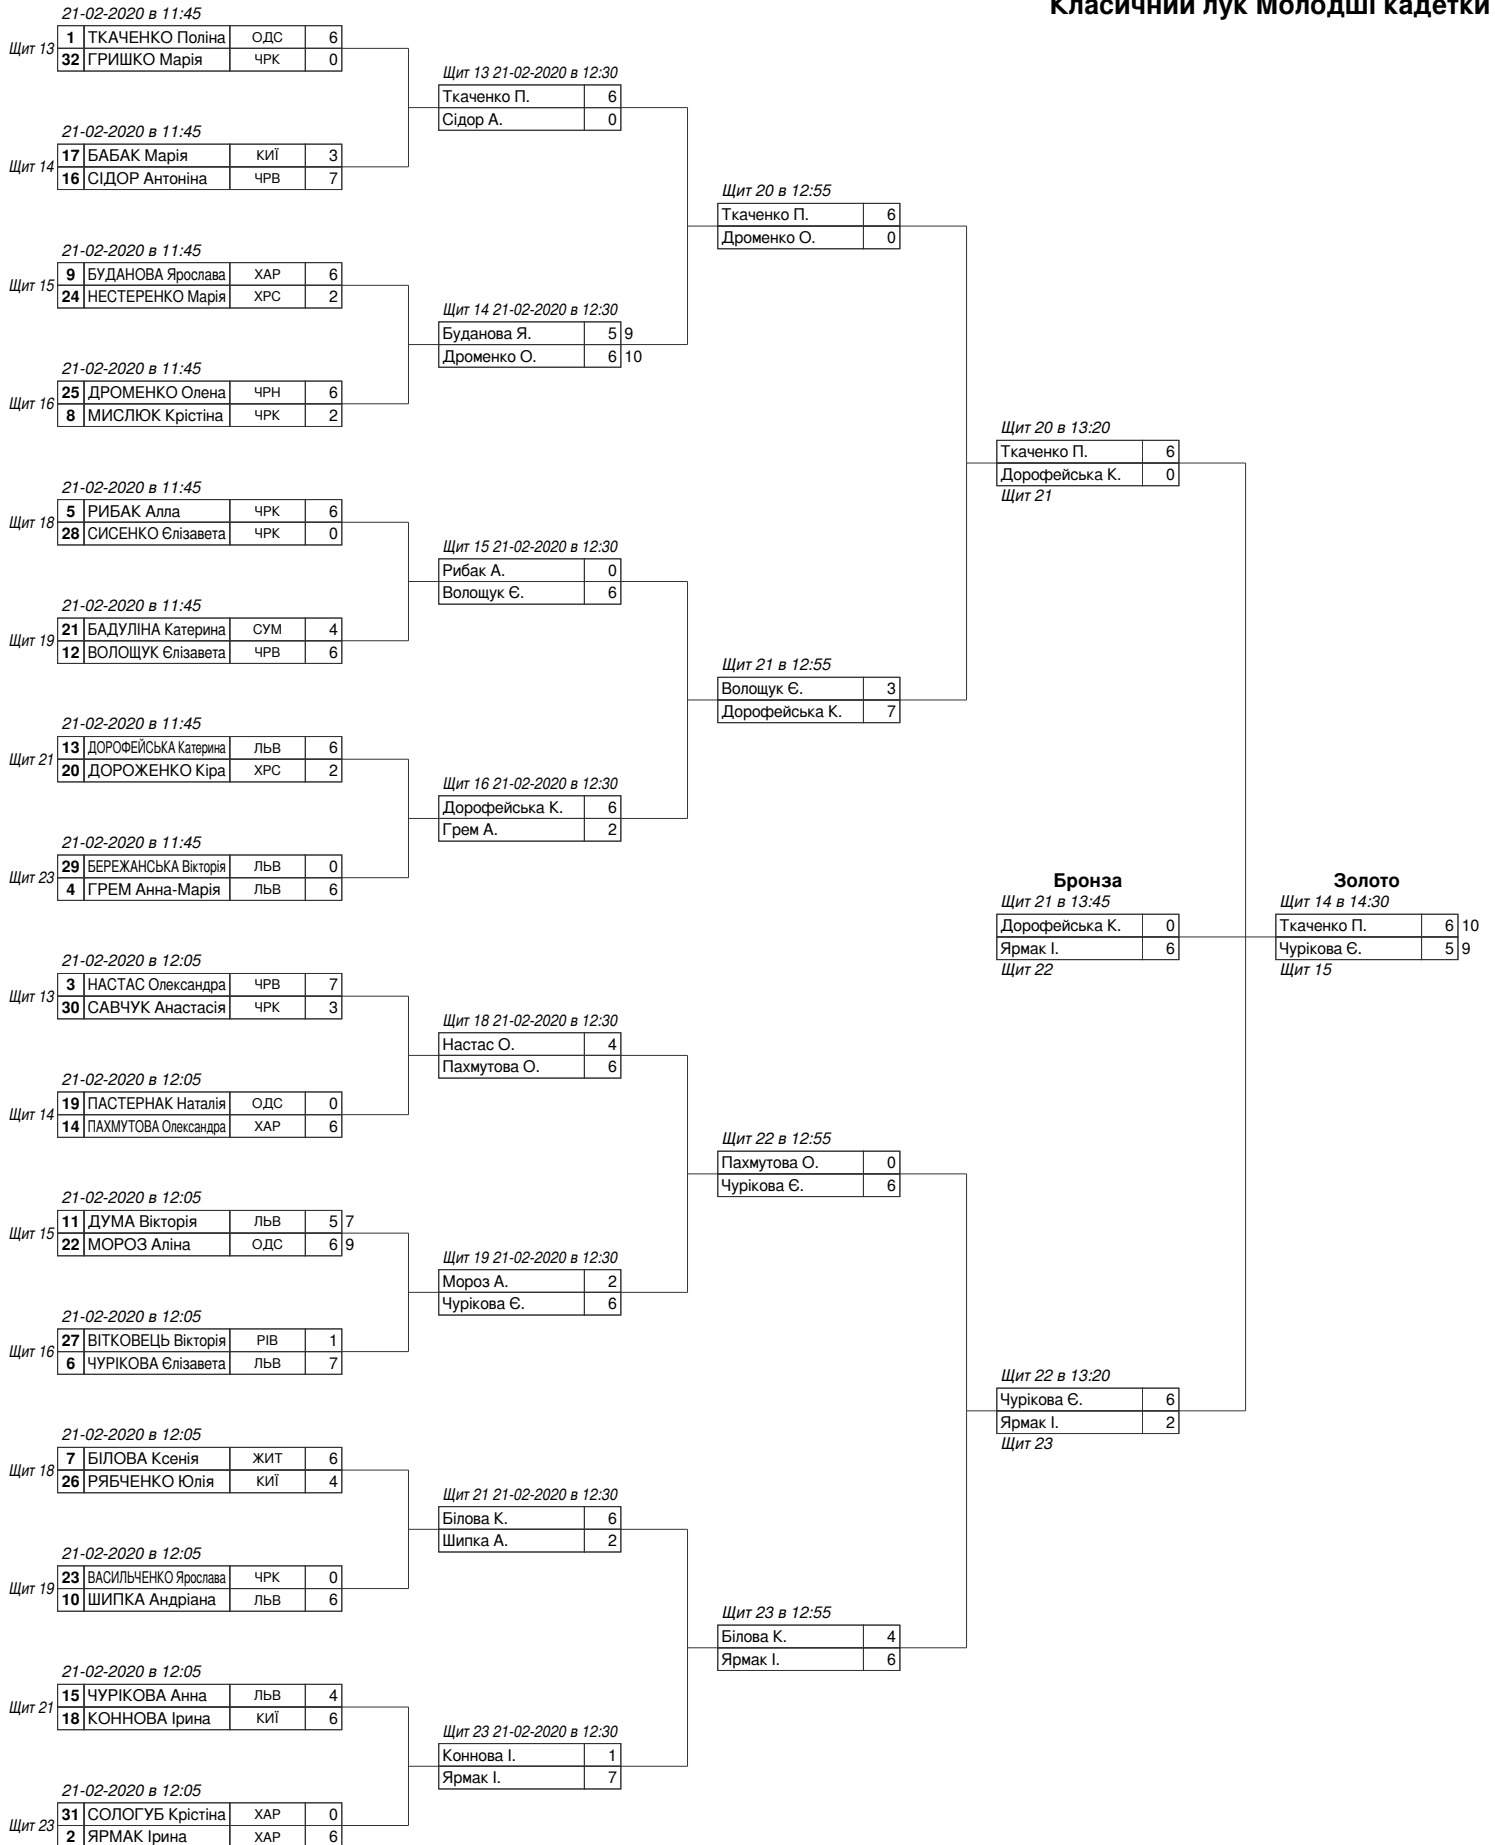

Чемпіонат України в приміщенні серед кадетів 2003-2005, 2006 року народження та молодших

Федерація стрільби з лука України (UKR20-01)

м. Черкаси, СК "Будівельник", проспект Хіміків, 50/1, з 19-02-2020 по 22-02-2020

Класичний лук Молодші кадетки

Класичний лук Молодші кадетки

Місце	Спортсмен	Область	Квал.	1/16	1/8	1/4	1/2	Золото
1	ТКАЧЕНКО Поліна	Одеська	547-01	(79) 6	(78) 6	(82) 6	(79) 6	(135) 6
2	ЧУРІКОВА Єлізавета	Львівська	516-06	(111) 7	(109) 6	(83) 6	(110) 6	(136) 5
3	ЯРМАК Ірина	Харківська	539-02	(80) 6	(113) 7	(133) 6	(104) 2	(79) 6
4	ДОРОФЕЙСЬКА Катерина	Львівська	481-13	(101) 6	(102) 6	(134) 7	(73) 0	(65) 0
5	БІЛОВА Ксенія	Житомирська	510-07	(118) 6	(103) 6	(122) 4		
6	ВОЛОЩУК Єлізавета	Чернівецька	482-12	(124) 6	(84) 6	(129) 3		
7	ПАХМУТОВА Олександра	Харківська	478-14	(78) 6	(131) 6	(70) 0		
8	ДРОМЕНКО Олена	Чернігівська	441-25	(94) 6	(120) 6	(51) 0		
9	БУДАНОВА Ярослава	Харківська	502-09	(100) 6	(120) 5			
9	ГРЕМ Анна-Марія	Львівська	522-04	(73) 6	(97) 2			
9	КОННОВА Ірина	м. Київ	470-18	(118) 6	(93) 1			
9	МОРОЗ Аліна	Одеська	459-22	(123) 6	(95) 2			
9	НАСТАС Олександра	Чернівецька	534-03	(125) 7	(133) 4			
9	РИБАК Алла	Черкаська	520-05	(74) 6	(74) 0			
9	СІДОР Антоніна	Чернівецька	476-16	(121) 7	(71) 0			
9	ШИПКА Андріана	Львівська	491-10	(75) 6	(102) 2			
17	БАБАК Марія	м. Київ	471-17	(112) 3				
17	БАДУЛІНА Катерина	Сумська	460-21	(118) 4				
17	БЕРЕЖАНСЬКА Вікторія	Львівська	425-29	(55) 0				
17	ВІТКОВЕЦЬ Вікторія	Рівненська	437-27	(95) 1				
17	ВАСИЛЬЧЕНКО Ярослава	Черкаська	445-23	(45) 0				
17	ГРИШКО Марія	Черкаська	403-32	(71) 0				
17	ДОРОЖЕНКО Кіра	Херсонська	461-20	(87) 2				
17	ДУМА Вікторія	Львівська	488-11	(123) 5				
17	МИСЛЮК Крістіна	Черкаська	504-08	(87) 2				
17	НЕСТЕРЕНКО Марія	Херсонська	441-24	(89) 2				
17	ПАСТЕРНАК Наталія	Одеська	470-19	(58) 0				
17	РЯБЧЕНКО Юлія	м. Київ	441-26	(107) 4				
17	САВЧУК Анастасія	Черкаська	424-30	(116) 3				
17	СИСЕНКО Єлізавета	Черкаська	426-28	(58) 0				
17	СОЛОГУБ Крістіна	Харківська	419-31	(68) 0				
17	ЧУРІКОВА Анна	Львівська	478-15	(116) 4				
33	ГМИРЯНСЬКА Єкатерина	Чернігівська	396-33					
34	ПОДОЛЯН Марія	Черкаська	381-34					
35	КОРСУН Дарина	Чернігівська	370-35					
36	МОСКАЛЕЦЬ Марія	Запорізька	339-36					
37	КРАПИВНИЦЬКА Анна	Житомирська	334-37					
38	БАХТІНА Анна	Черкаська	270-38					
39	ГРАНЬКО Софія	Житомирська	266-39					
40	ЗАРОВНА Єлізавета	Чернігівська	262-40					
41	АВЕРШИНА Анастасія	Черкаська	231-41